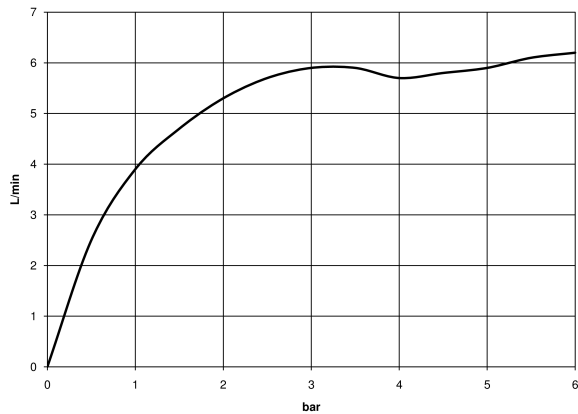

33 501 662

- sporgenza 125 mm
- bocca fissa
- Getto circolare con aria
- altezza rubinetteria 134 mm
- altezza fino al rompigitto 52 mm
- diametro foro 35 mm
- 2x tubo flessibile di mandata M 8 x 1 avvitato, tenuta controllata
- portata max 5,7 l/min
- senza piombo
- Questo prodotto può aiutare un edificio a soddisfare i requisiti dei Green Building Rating Systems, ad es. LEED®, BREEAM®, DGNB

Solamente per lavabo con troppopieno.

	Dark Chrome	33 501 662-19
	Cromato	33 501 662-00
	Platinato spazzolato	33 501 662-06
	Platinato	33 501 662-08
	Light Gold	33 501 662-26
	Light Gold spazzolato	33 501 662-27
	Ottone spazzolato (Oro 23k)	33 501 662-28
	Rosso	33 501 662-29
	Arancione	33 501 662-30
	Verde scuro	33 501 662-31
	Nero opaco	33 501 662-33
	Bronzo spazzolato	33 501 662-42
	Champagne spazzolato (Oro 22k)	33 501 662-46
	Champagne (Oro 22k)	33 501 662-47
	Cromo spazzolato	33 501 662-93
	Dark Platinum spazzolato	33 501 662-99

33 501 662
mm [inches]

Diagramma di portata

33 501 662
Parts for other
finishes can be found
here: Cromato